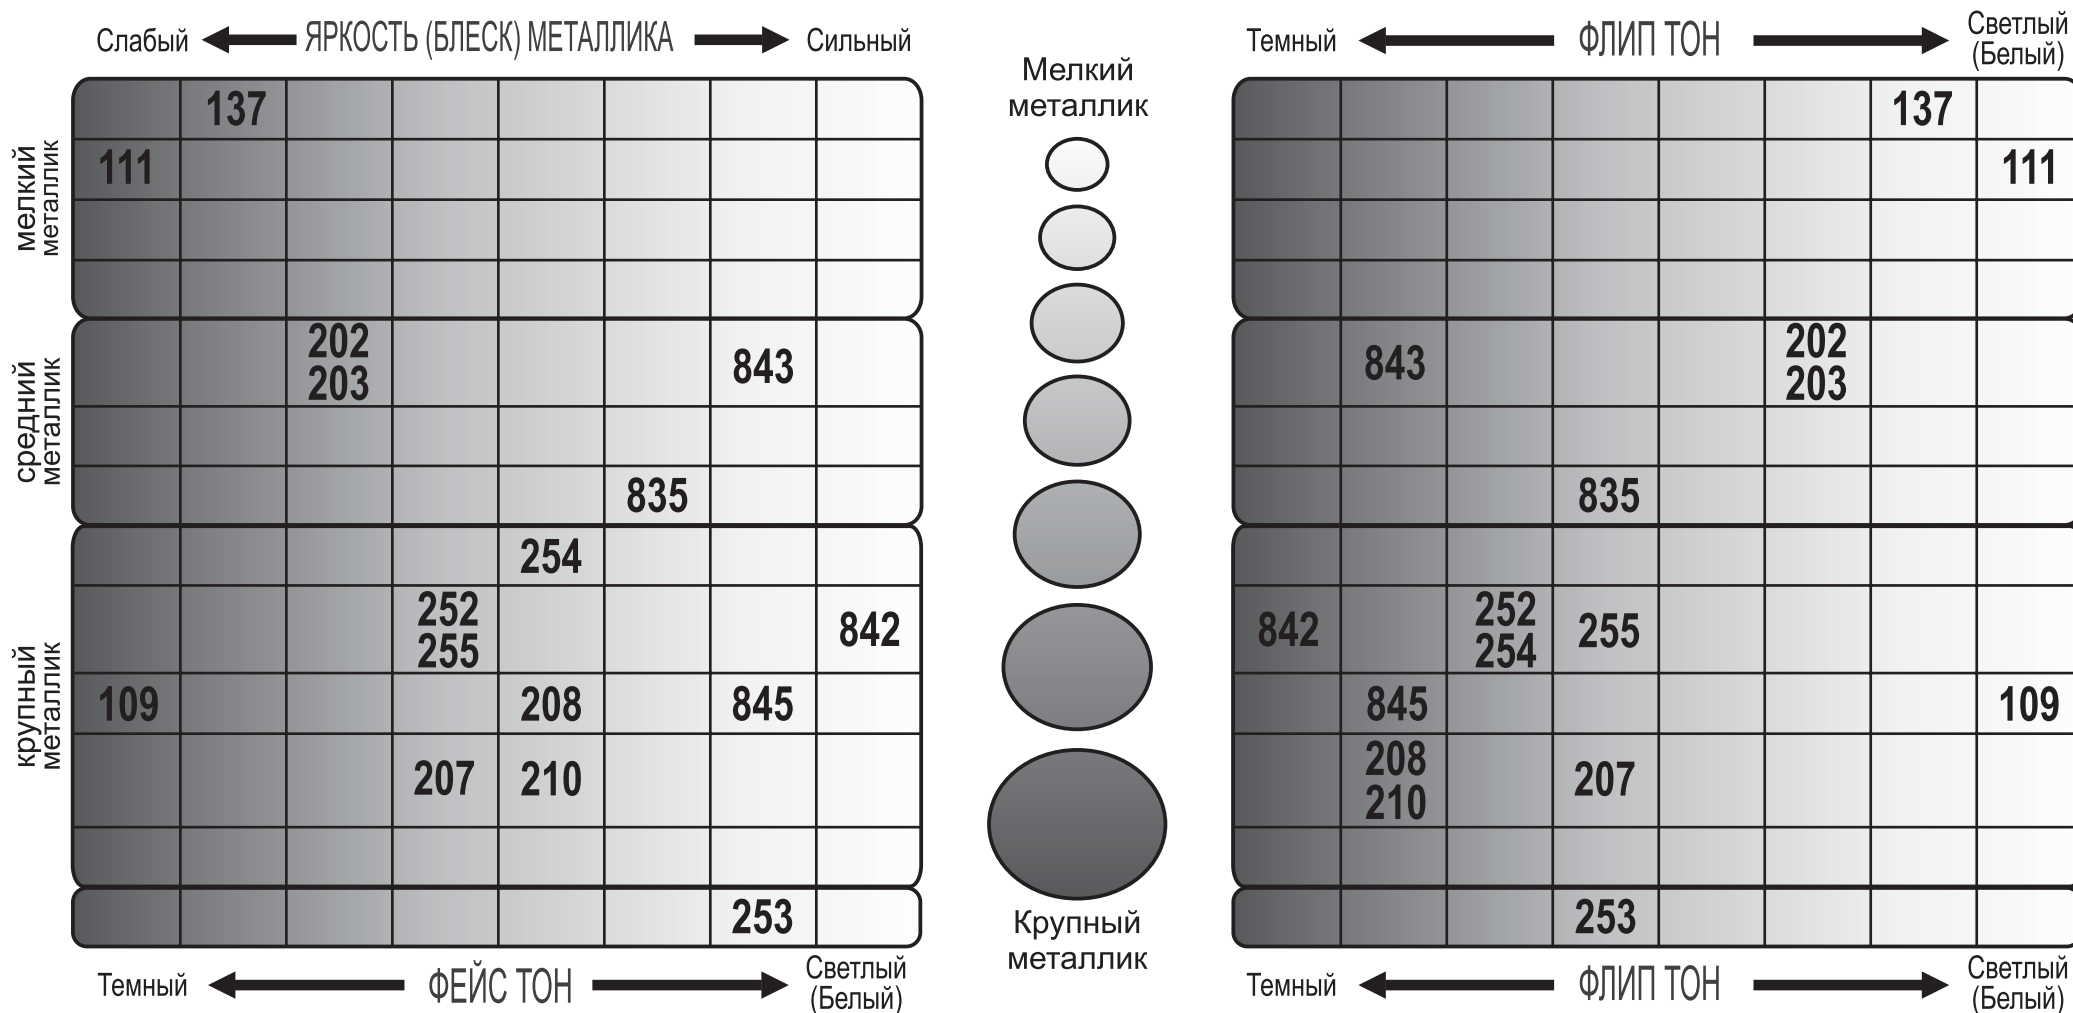

# ХАРАКТЕРИСТИКИ ПИГМЕНТОВ МЕТАЛЛИК PG HYBRID ECO

109	Metallic Coarse Крупный металллик	202 (203)	Sun Metallic Солнечный металллик	252 (255)	Star Metallic Звездный металллик	835	Metallic Flash White Искристый светлый металллик
111	Metallic White Светлый (белый) металллик	208 (207)	Sun Metallic Conc Super Coarse Солнечный металллик, концентрированный, очень крупный	253	Grand Metallic Самый крупный металллик	842 (845)	Star Dust Metallic Металлик "звездная пыль"
137	Silky Metallic Шелковистый, гладкий металллик	210	Sun Metallic Super Coarse Солнечный металллик, очень крупный	254	Star Metallic Conc Звездный металллик, концентрированный	843	Fuzzy Metallic Туманный металллик